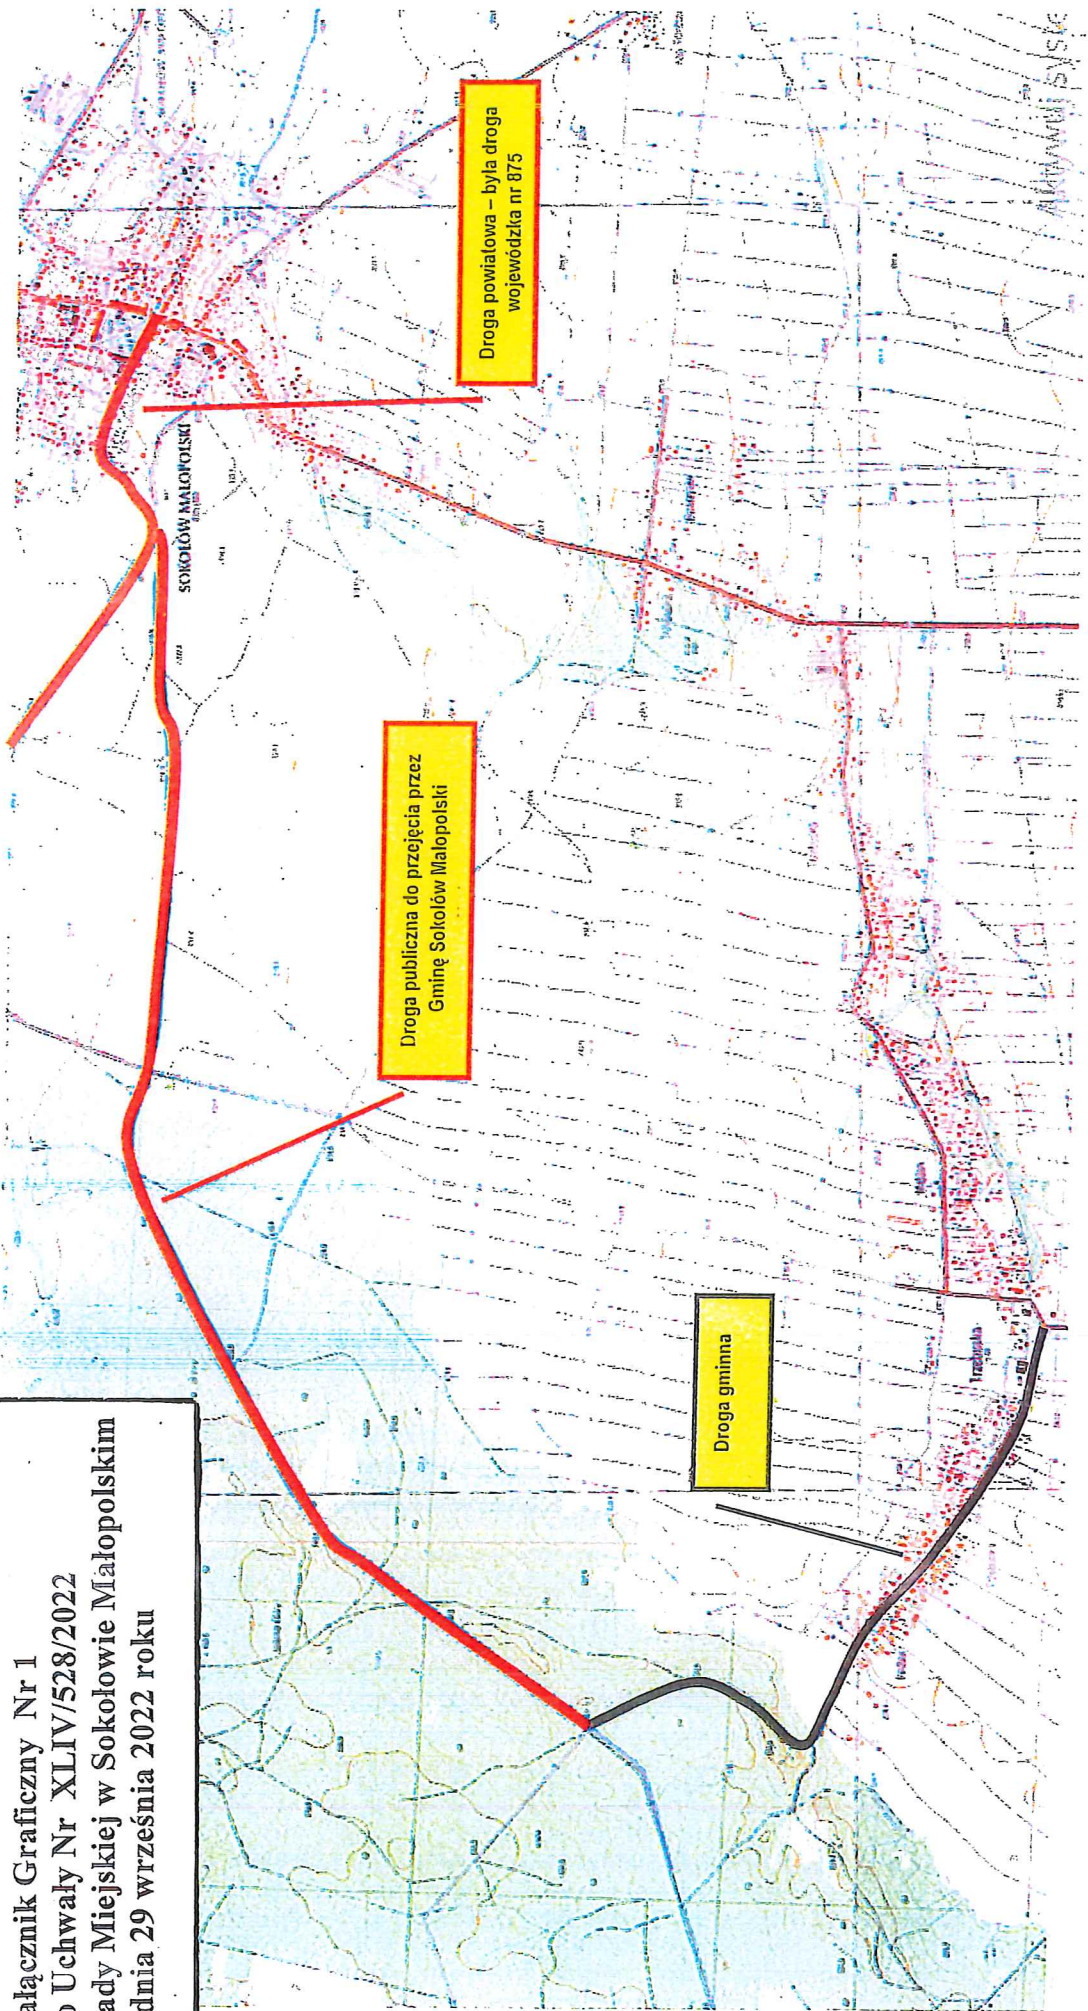

Załącznik Graficzny Nr 1
do Uchwały Nr XLIV/528/2022
Rady Miejskiej w Sokolowie Małopolskim
z dnia 29 września 2022 roku

Droga powiatowa – była droga
wojewódzka nr 875

Droga publiczna do przejęcia przez
Gminę Sokółów Małopolski

Droga gminna