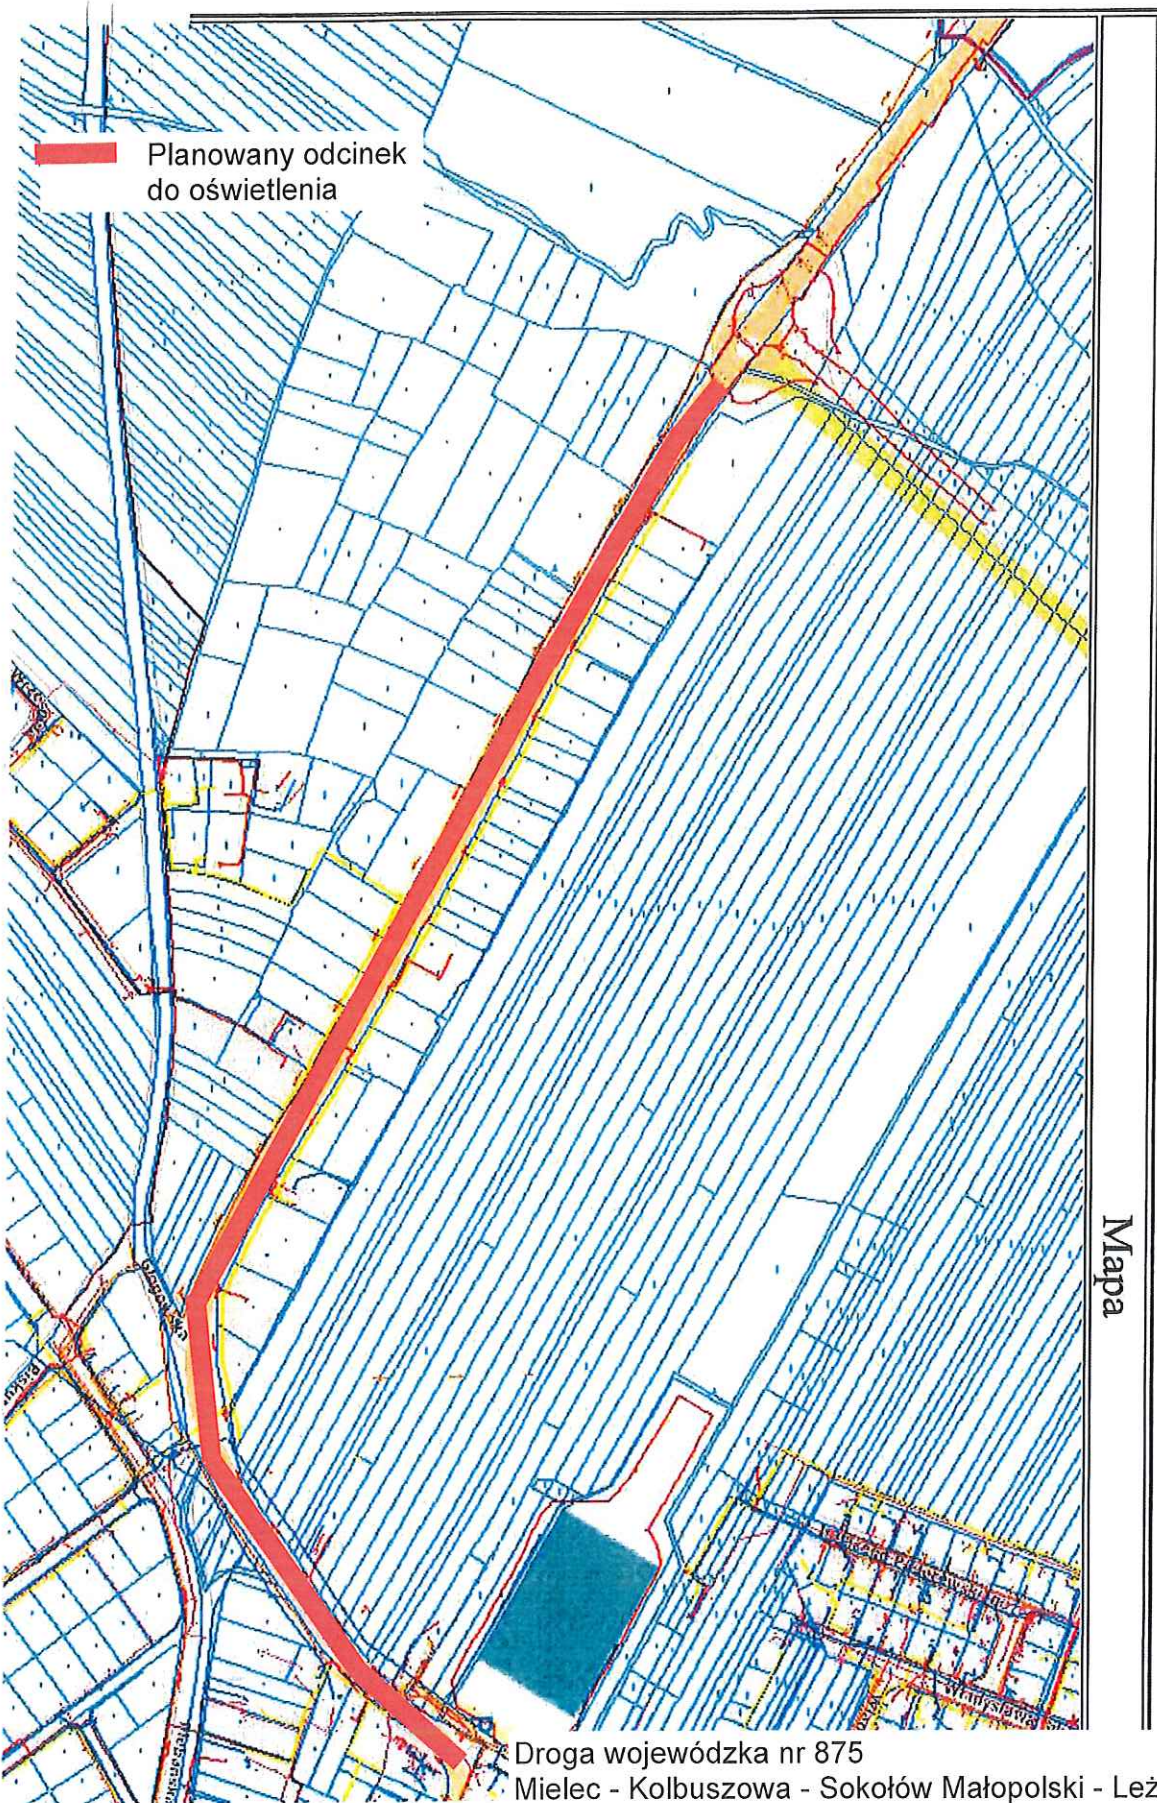

Planowany odcinek do oświetlenia

Trzeboś droga wewnętrzna
nr ewidencyjny działki 1809

Planowany odcinek do oświetlenia

Mapa

Droga wojewódzka nr 875
Mielec - Kolbuszowa - Sokołów Małopolski - Leżajsk

Mapa

Sporządzono dnia: 23.9.2020 r.
Wydruk ma charakter poglądowy i nie jest dokumentem