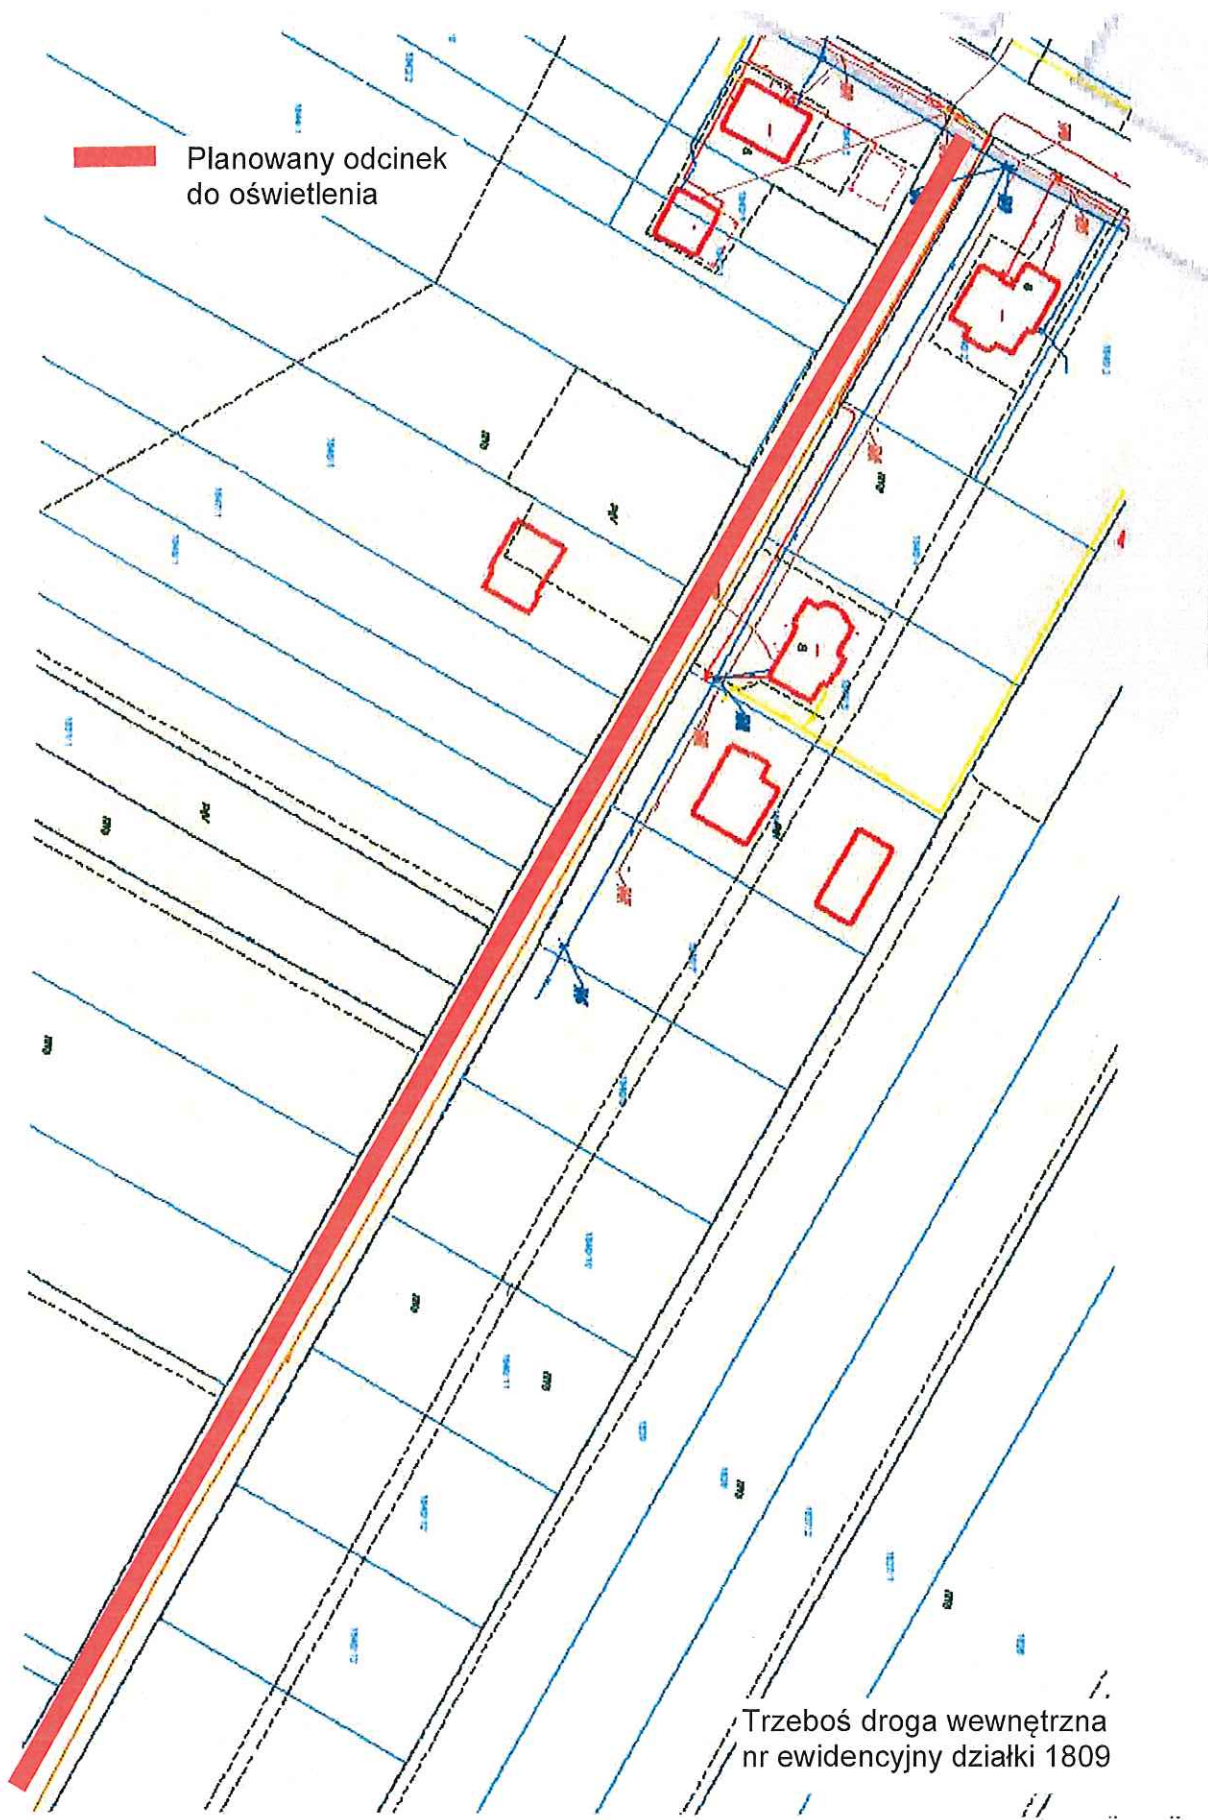

Planowany odcinek do oświetlenia

Trzeboś droga wewnętrzna
nr ewidencyjny działki 1809

Planowany odcinek do oświetlenia

Mapa

Droga wojewódzka nr 875
Mielec - Kolbuszowa - Sokołów Małopolski - Leżajsk

Mapa

Sporządzono dnia: 23.9.2020 r.
Wydruk ma charakter poglądowy i nie jest dokumentem