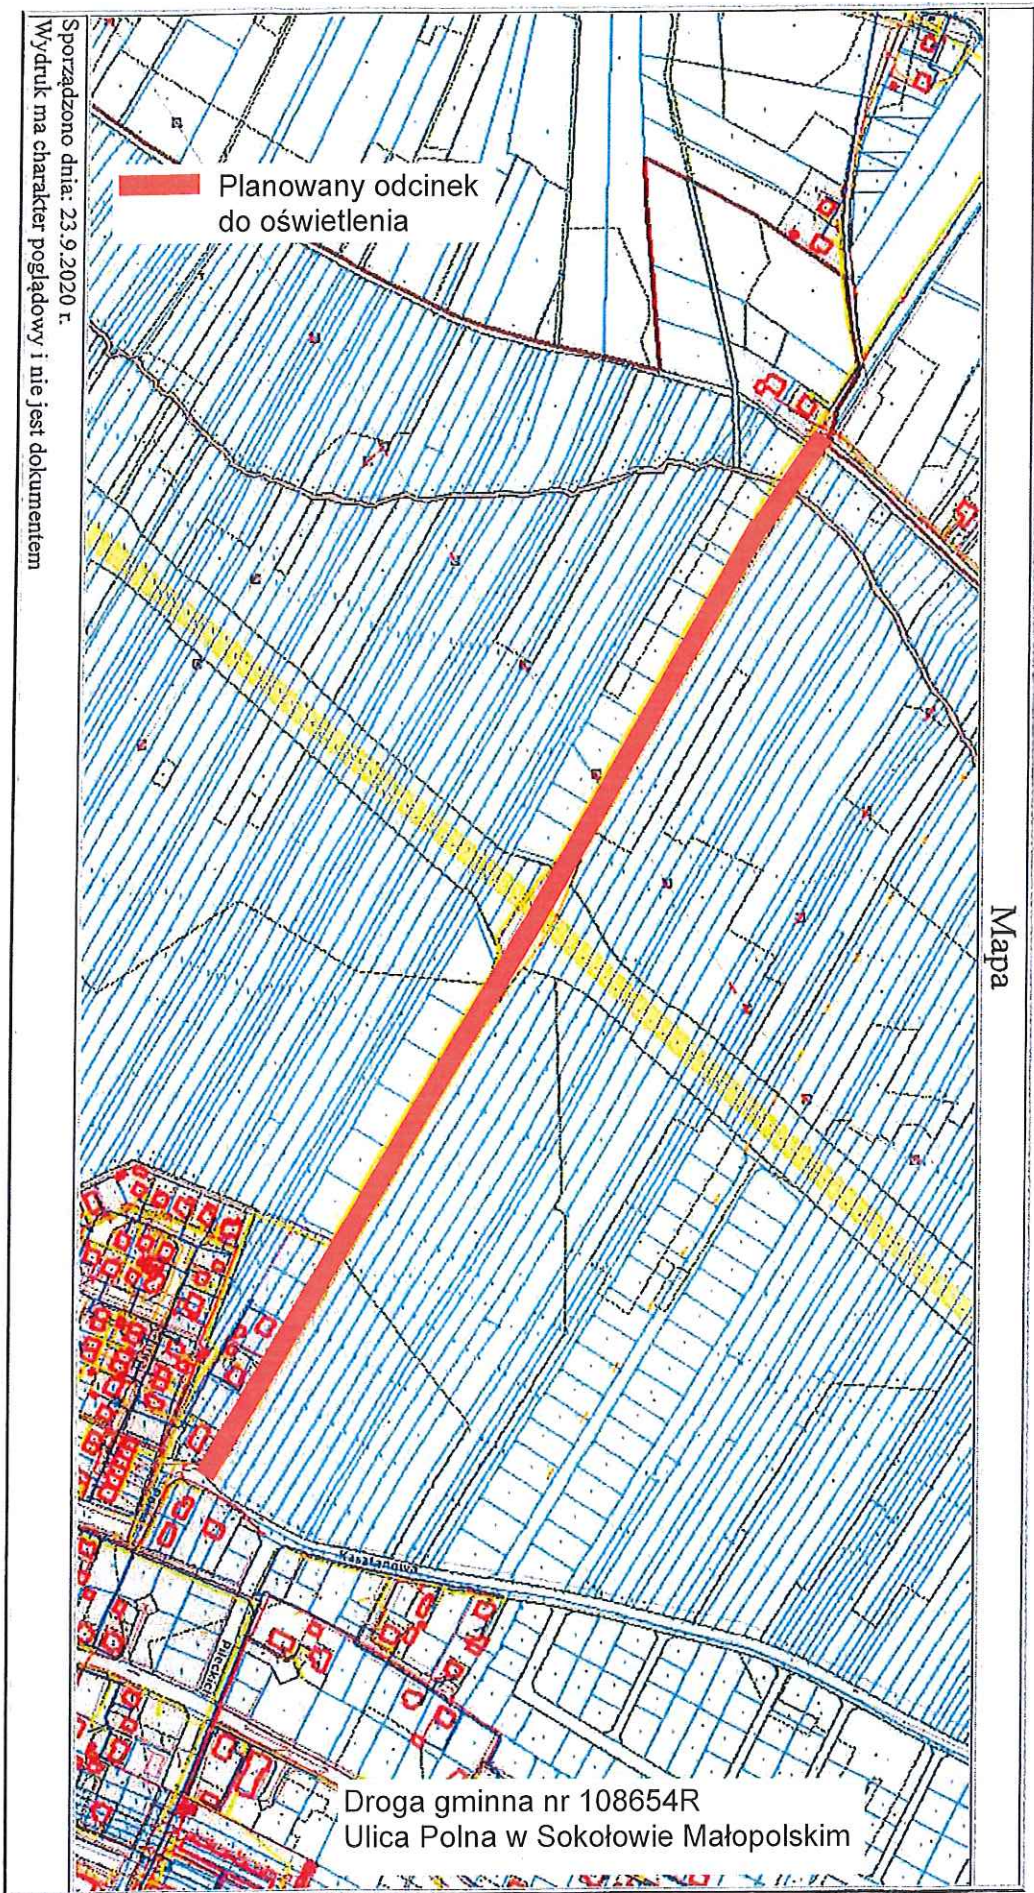

Planowany odcinek do oświetlenia

Trzeboś droga wewnętrzna
nr ewidencyjny działki 1809

Planowany odcinek do oświetlenia

Mapa

Droga wojewódzka nr 875
Mielec - Kolbuszowa - Sokołów Małopolski - Leżajsk

Mapa

Sporządzono dnia: 23.9.2020 r.
Wydruk ma charakter poglądowy i nie jest dokumentem