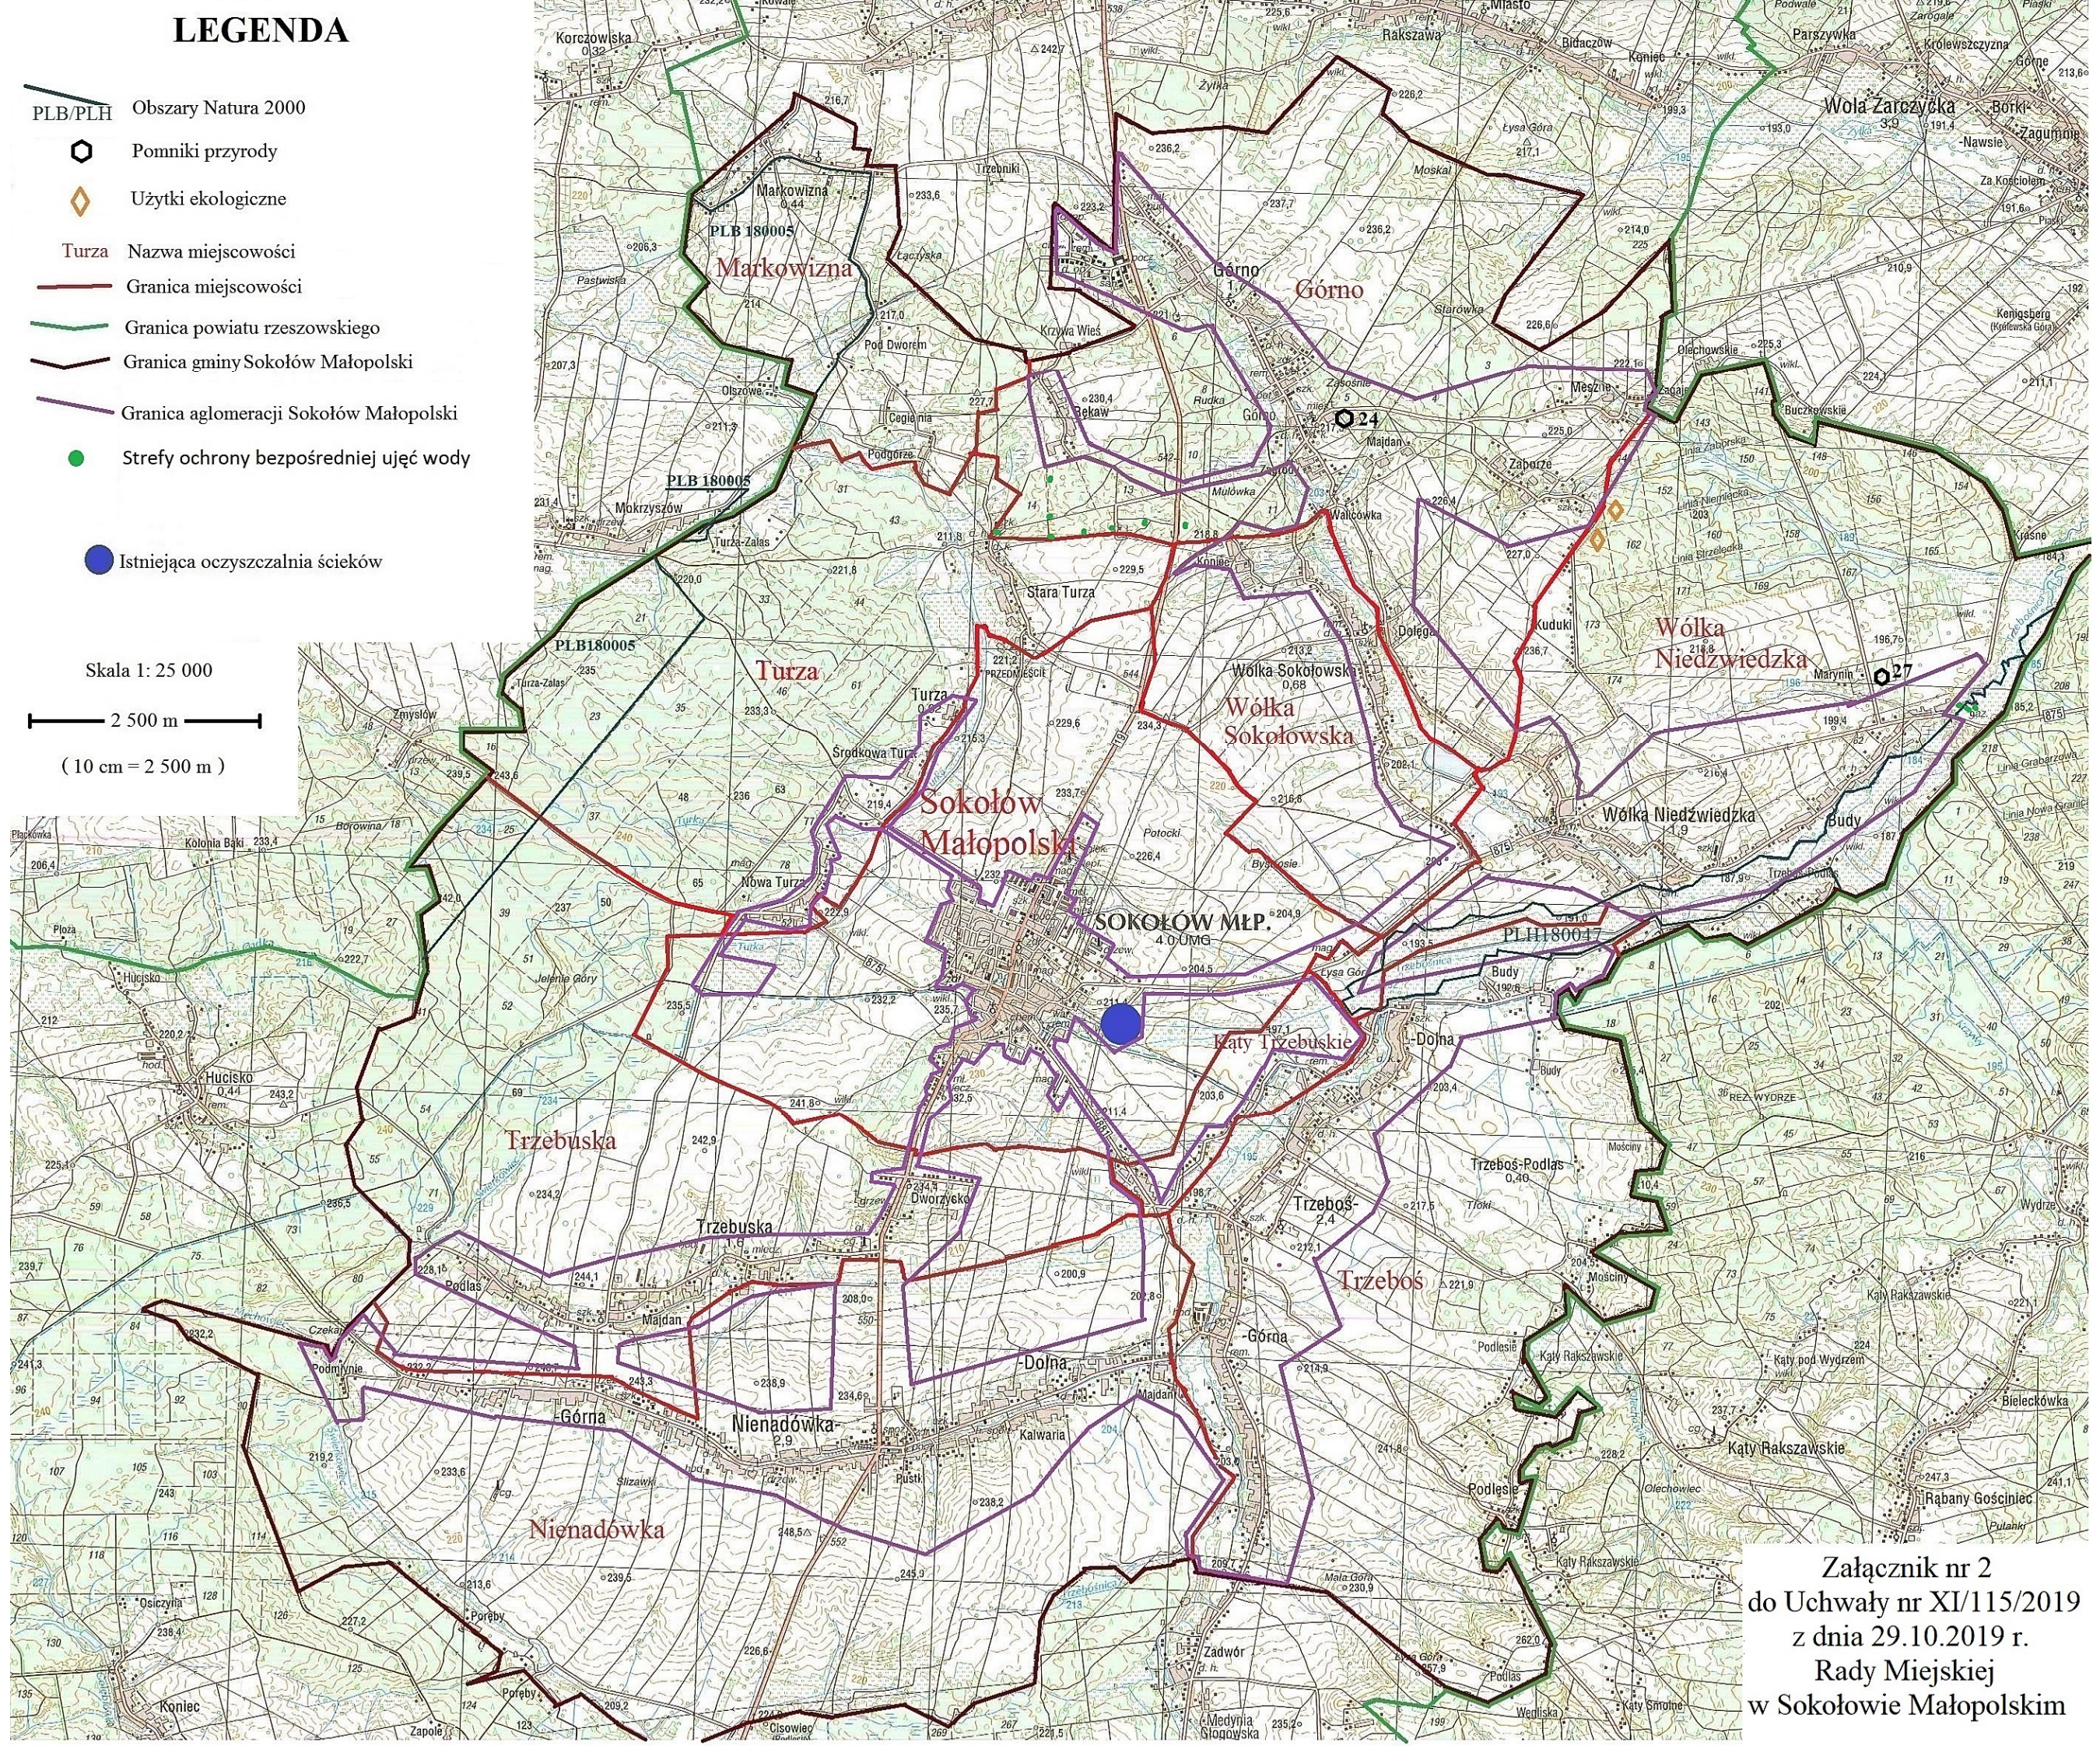

# LEGENDA

-  PLB/PLH Obszary Natura 2000
-  Pomniki przyrody
-  Użytki ekologiczne
-  Turza Nazwa miejscowości
-  Granica miejscowości
-  Granica powiatu rzeszowskiego
-  Granica gminy Sokołów Małopolski
-  Granica aglomeracji Sokołów Małopolski
-  Strefy ochrony bezpośredniej ujęć wody
-  Istniejąca oczyszczalnia ścieków

Skala 1: 25 000

 2 500 m

(10 cm = 2 500 m)

Załącznik nr 2  
do Uchwały nr XI/115/2019  
z dnia 29.10.2019 r.  
Rady Miejskiej  
w Sokołowie Małopolskim