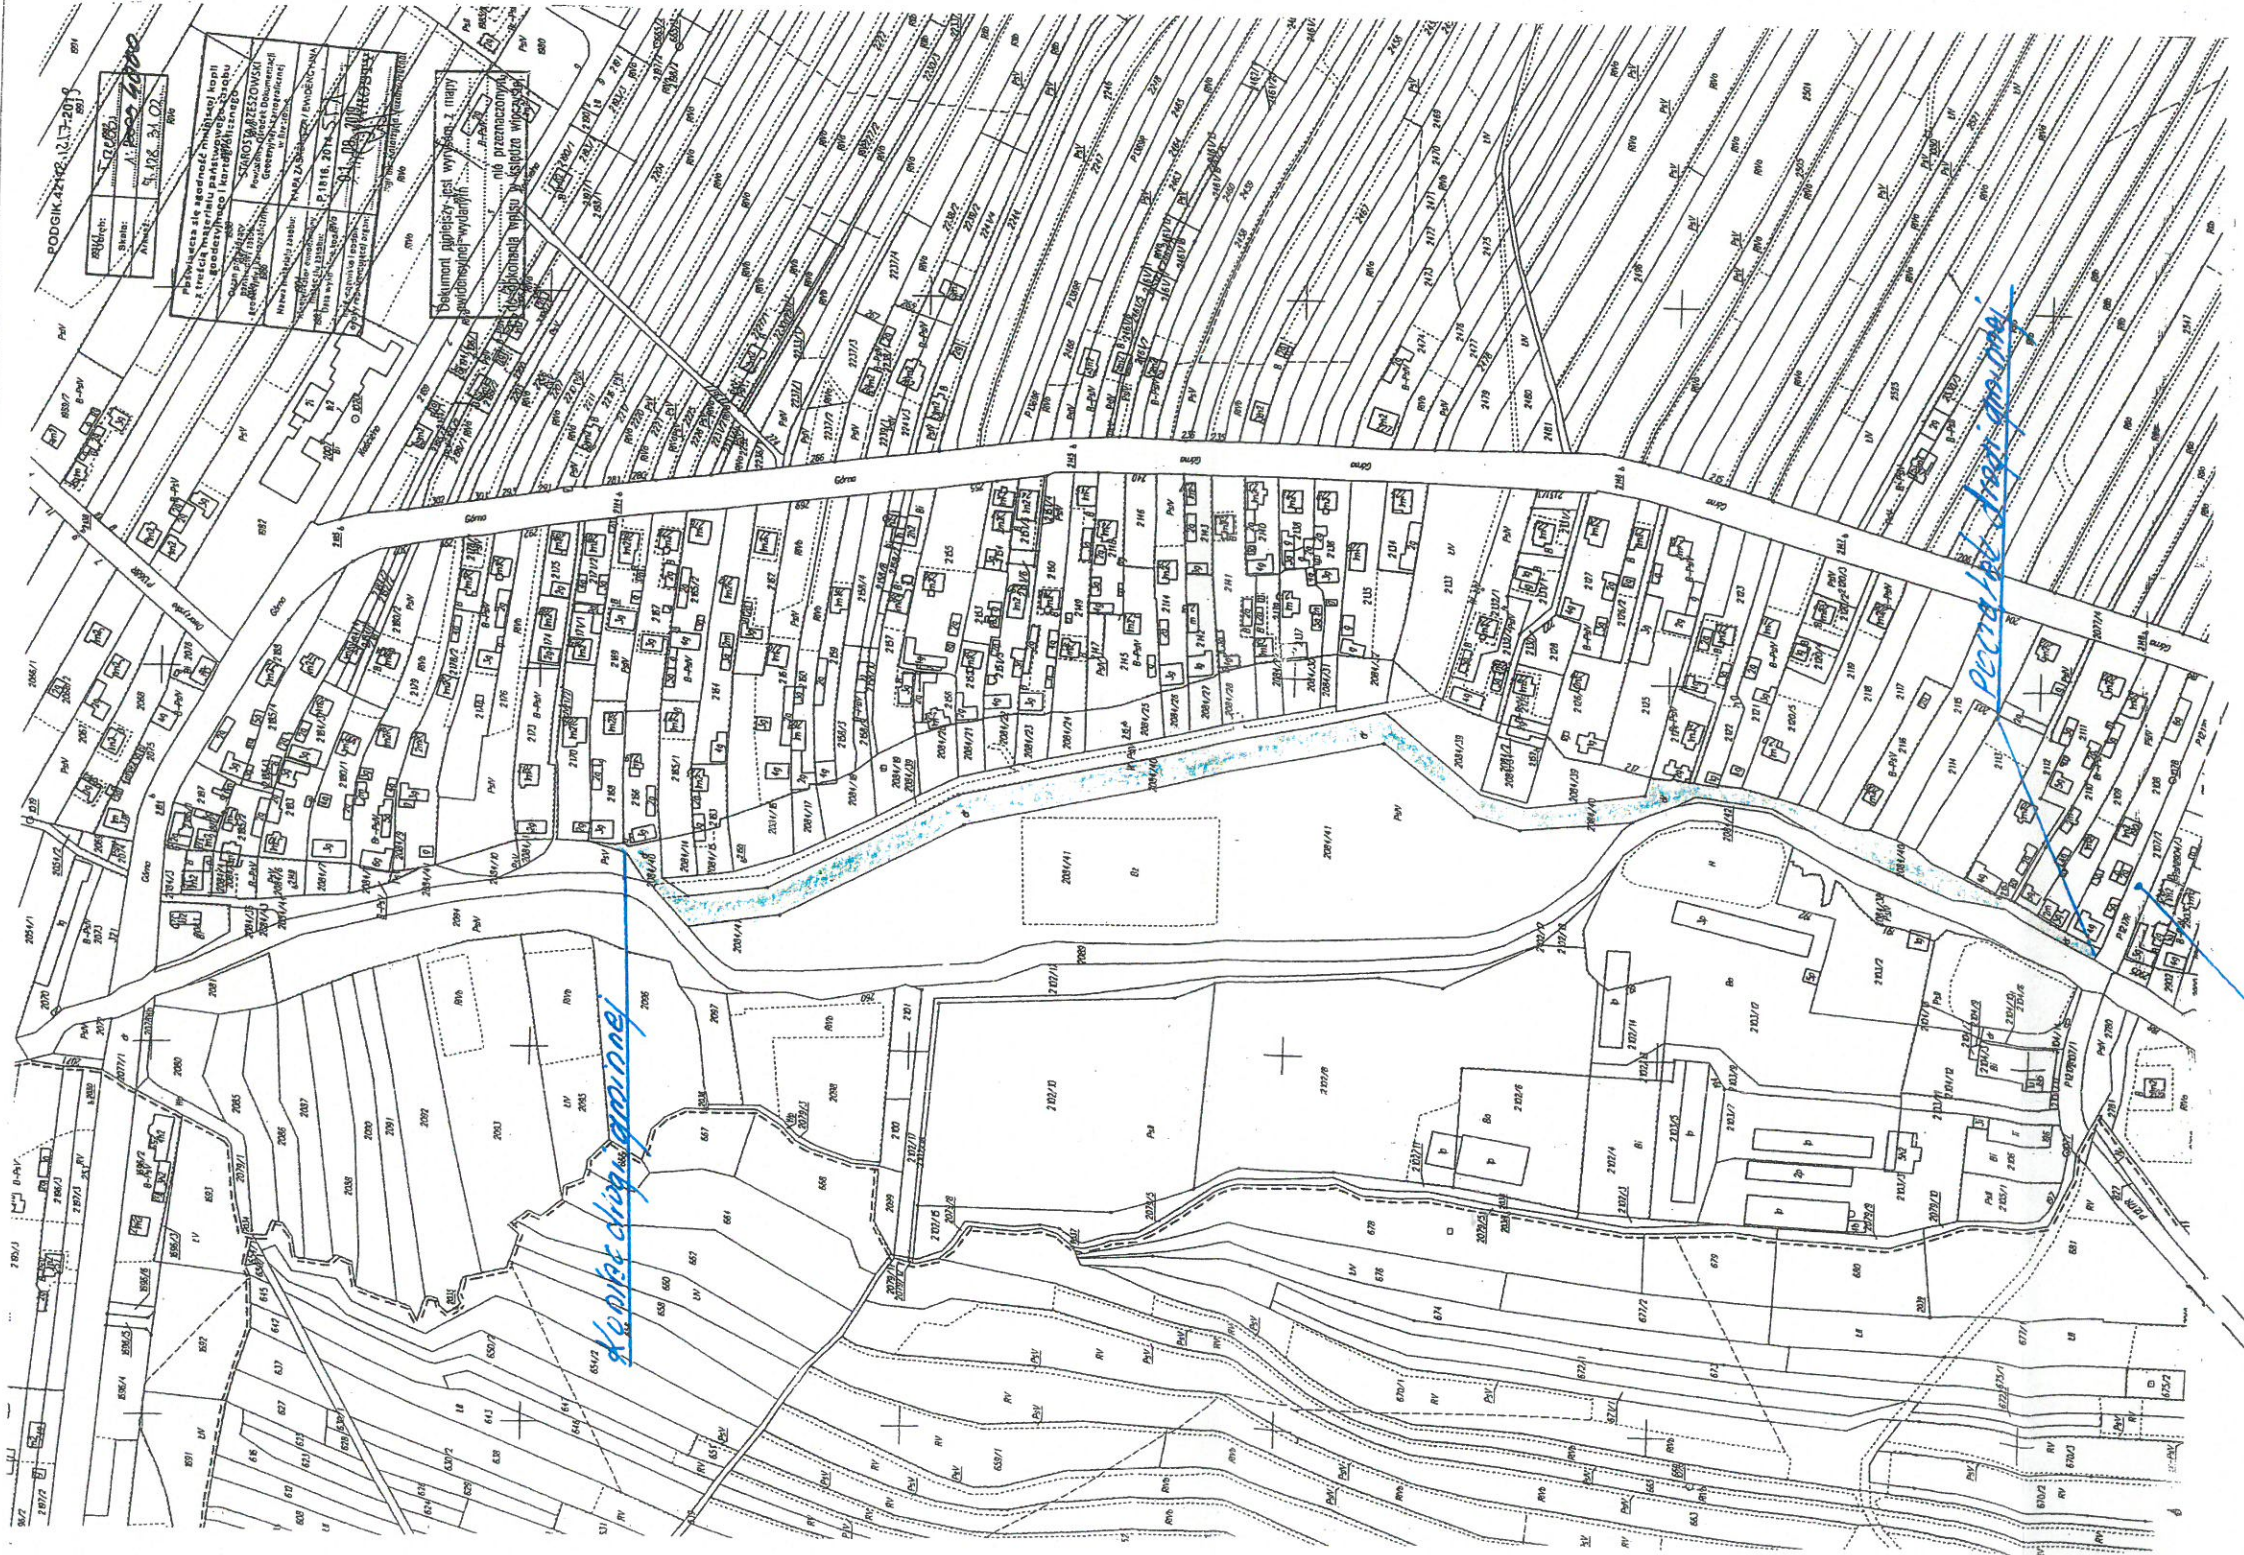

LEGENDA:

- planowana do zaliczenia do
kategorii dróg gminnych:
droga wewnętrzna Trąbosz
k/Trąboszniczy w miejscowości
Trąbosz

PRZEWODNICZĄCY
RADY MIEJSKIEJ
Henryk Kraska
Henryk Kraska

*Druga Dworkowa N 1217R
Kłopotnia - Pogoródz Stary - Auksko -
Niembowko - Trąbosz Górny*